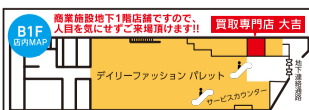

古物商 奈良県公安委員会許可 第641020000735号
酒販免許 奈良 第151号

買取専門店 大吉

パラディ学園前店

〒631-0036 奈良県奈良市学園北1丁目10番1号 パラディ学園前北館1階

●受付時間/10:00~18:30 ●年中無休
(ただし、年始1日、2日、臨時休業を除く)

☎0120-100-579